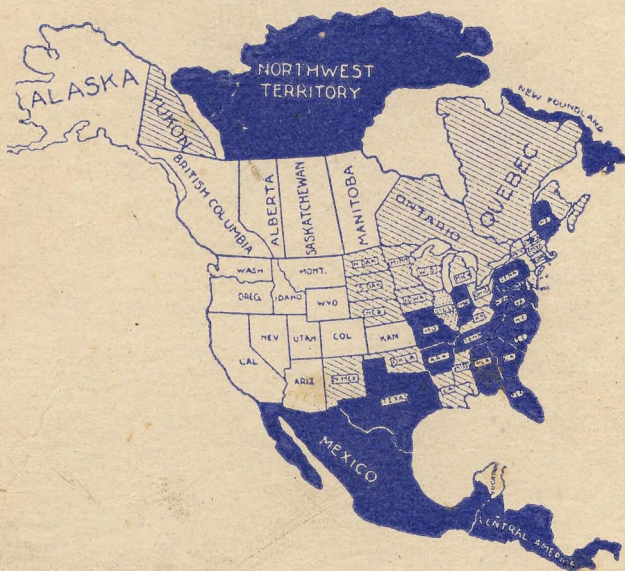

# Suffrage Map of North America

White—Full Suffrage  
Gray—Partial Suffrage  
Dotted—Presidential Suffrage  
Black—No Suffrage

## VOTES FOR WOMEN

N. W. S. Publishing Co., Inc.  
171 Madison Avenue, New York

1917								1917							
SUNDAY								SUNDAY							
MONDAY								MONDAY							
TUESDAY								TUESDAY							
WED'SDAY								WED'SDAY							
THU'SDAY								THU'SDAY							
FRIDAY								FRIDAY							
SATURDAY								SATURDAY							
Jan	..	1	2	3	4	5	6	Jul	1	2	3	4	5	6	7
	7	8	9	10	11	12	13		8	9	10	11	12	13	14
	14	15	16	17	18	19	20		15	16	17	18	19	20	21
	21	22	23	24	25	26	27		22	23	24	25	26	27	28
	28	29	30	31	..	..	..		29	30	31	..	..	..	..
Feb	..	..	..	..	1	2	3	Aug	..	..	..	1	2	3	4
	4	5	6	7	8	9	10		5	6	7	8	9	10	11
	11	12	13	14	15	16	17		12	13	14	15	16	17	18
	18	19	20	21	22	23	24		19	20	21	22	23	24	25
	25	26	27	28	..	..	..		26	27	28	29	30	31	..
Mar	..	..	..	..	1	2	3	Sep	..	..	..	..	..	..	1
	4	5	6	7	8	9	10		2	3	4	5	6	7	8
	11	12	13	14	15	16	17		9	10	11	12	13	14	15
	18	19	20	21	22	23	24		16	17	18	19	20	21	22
	25	26	27	28	29	30	31		23	24	25	26	27	28	29
Apr	..	..	..	..	..	..	..	Oct	30	..	..	..	..	..	..
	1	2	3	4	5	6	7		..	1	2	3	4	5	6
	8	9	10	11	12	13	14		7	8	9	10	11	12	13
	15	16	17	18	19	20	21		14	15	16	17	18	19	20
	22	23	24	25	26	27	28		21	22	23	24	25	26	27
	29	30	..	..	..	..	..		28	29	30	31	..	..	..
May	..	..	1	2	3	4	5	Nov	..	..	..	..	1	2	3
	6	7	8	9	10	11	12		4	5	6	7	8	9	10
	13	14	15	16	17	18	19		11	12	13	14	15	16	17
	20	21	22	23	24	25	26		18	19	20	21	22	23	24
	27	28	29	30	31	..	..		25	26	27	28	29	30	..
Jun	..	..	..	..	..	1	2	Dec	..	..	..	..	..	..	1
	3	4	5	6	7	8	9		2	3	4	5	6	7	8
	10	11	12	13	14	15	16		9	10	11	12	13	14	15
	17	18	19	20	21	22	23		16	17	18	19	20	21	22
	24	25	26	27	28	29	30		23	24	25	26	27	28	29
									30	31	..	..	..	..	..

THE WOMAN'S HOUR HAS STRUCK!