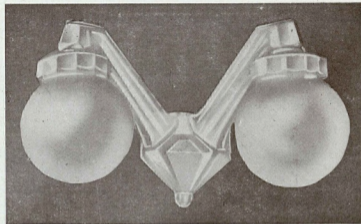

APPLIQUES EN PORCELAINÉ

N° 149. — Prix: 39 fr.

Avec boule opale de 10 c/m.
à griffe de 65 $\frac{m}{m}$, pour lampes
de 25 ou 40 watts sphériques

N° 149 bis. — Prix: 42 fr.

Avec boule opale de 15 c/m.
à griffe de 80 $\frac{m}{m}$, pour lampes
de 60 watts

Saillie à l'axe : 18 c m.

N° 125. — Prix: 50 fr.
Avec verrine en opale
"ALBA-TRIPLEX"
à griffe de 65 $\frac{m}{m}$, pour lampes
de 40 watts sphériques

N° 150. — Prix: 48 fr. 50

Avec cube de 8×8 c/m.
en opale "ALBA-TRIPLEX"
à griffe de 65 $\frac{m}{m}$, pour lampes
de 25 ou 40 watts sphériques

N° 130 — Prix : 102 fr.
Applique double avec verrines en opale "ALBA-TRIPLEX", pour lampes de 25 ou 40 watts sphériques. — Saillie à l'axe : 14 cm.

N° 155 -- Prix 80 fr.
Applique double avec boules en opale "ALBA-TRIPLEX" pour lampes de 25 ou 40 watts sphériques
Saillie à l'axe : 14 cm.