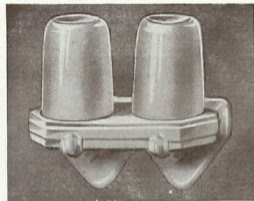

N° 216. — Prix : 2 fr.
Crochet porte-essuie-mains.
Saillie : 3,5 c/m

N° 227. — Prix : 1 fr. 50
Crochet porte-essuie-mains
Saillie : 2 c/m

N° 200. — Prix : 16 fr.
Porte-savon
à double fond

N° 205. — Prix : 8 fr.
Crochet porte-peignoirs
Saillie : 9 c/m.

N° 202. — Prix : 60 fr
Porte-savon et éponge à double fond

N° 201. — Prix : 35 fr.
Porte-éponge à double fond

N° 204 - Prix: 17 fr. 50
Porte-verre et brosse à
dents avec gobelet
en cristal opale

ACCESSOIRES EN PORCELAINE

Prix du gobelet seul en cristal opale: 4 fr. 50

N° 203 — Prix: 34 fr.
Porte-verre et brosse à dents, double
Complet avec 2 gobelets en cristal opale

N° 212 — Tablette en marbrite, épaisseur 6 mm, avec consoles en porcelaine
En 60×12, Prix: 50 fr. — En 70×12, Prix: 56 fr.