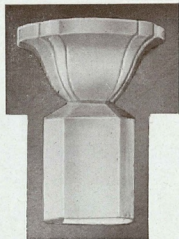

N° 134. — Prix 34 fr.
Avec tulipe double bague
en opale "ALBA"

Hauteur: 21 c/m