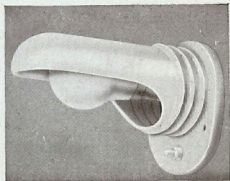

N° 420. — Prix : 38 fr.
Applique réflecteur entièrement
en porcelaine
Avec interrupteur à poussoir
Pour lampe ordinaire de 40 w.
ou lampe tube de 10 c m