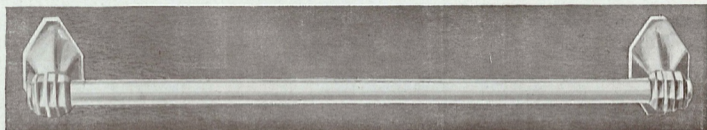

ACCESSOIRES EN PORCELAINE

N° 211 — Prix: 27 fr. — Porte serviette simple avec consoles en porcelaine. Longueur 64 c/m.

N° 211bis — Prix: 24 fr. — Le même, mais en 54 c/m de longueur.