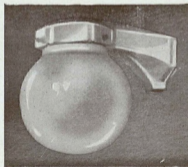

N° 151 - Prix : 29 fr.
Applique courte avec
boule opale
pour lampes de 25 w.
sphériques
Saillie : 11 cm.