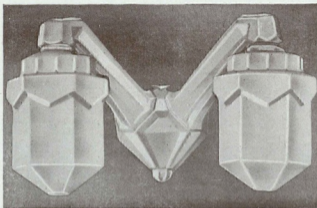

APPLIQUES EN PORCELAINÉ

N° 149. — Prix: 39 fr.

Avec boule opale de 10 c/m.
à griffe de 65 $\frac{m}{m}$, pour lampes
de 25 ou 40 watts sphériques

N° 149 bis. — Prix: 42 fr.

Avec boule opale de 15 c/m.
à griffe de 80 $\frac{m}{m}$, pour lampes
de 60 watts

Saillie à l'axe : 18 c m.

N° 125. — Prix: 50 fr.
Avec verrine en opale
"ALBA-TRIPLEX"
à griffe de 65 $\frac{m}{m}$, pour lampes
de 40 watts sphériques

N° 150. — Prix: 48 fr. 50

Avec cube de 8×8 c/m.
en opale "ALBA-TRIPLEX"
à griffe de 65 $\frac{m}{m}$, pour lampes
de 25 ou 40 watts sphériques

N° 130 — Prix : 102 fr.
Applique double avec verrines en opale "ALBA-TRIPLEX", pour lampes de 25 ou 40 watts sphériques. — Saillie à l'axe : 14 cm.

N° 155 -- Prix 80 fr.
Applique double avec boules en opale "ALBA-TRIPLEX" pour lampes de 25 ou 40 watts sphériques
Saillie à l'axe : 14 cm.