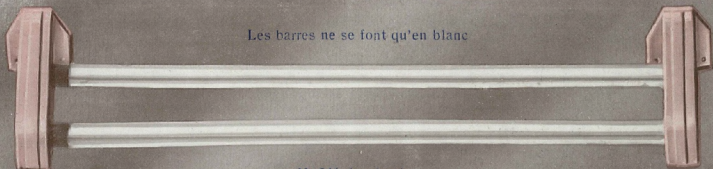

N° 225. — Prix : 4 fr. 50
Baguier de lavabo

N° 302. — Prix : 12 fr.
Porte-savon de baignoire
avec monture nickelée

N° 224. — Prix : 24 fr.
Distributeur de papier-toilette
avec tirage par dessous

N° 223. — Prix : 22 fr.
Distributeur de papier-toilette
avec tirage par devant

ACCESSOIRES

N° 215 — Prix: 22 fr.
Porte-balai de water-closet
pour angle mural de 90°

N° 207. — Prix: 22 fr.
Porte rouleau de papier
toilette avec axe
en bois tourné

N° 213. — Prix: 8 fr.
Porte-boîte d'allumettes
suédoises et cendrier
pour placer à côté du
chauffe-bains

EN PORCELAINE

N° 215 bis. — Prix: 22 fr.
Porte-balai de water-closet
mural de face

ACCESSOIRES en PORCELAINE de COULEUR (Se font en Jaune, Vert, Lilas et Bleu, avec verreries blanches)

Les barres ne se font qu'en blanc

N° 214 (couleur)

Porte-serviette double, en couleur
longueur 64 c/m. consoles en porcelaine
Prix: 70 fr.

*Tous les appareils
de notre catalogue se font
en couleur*

*Prix
sur demande*

*Majoration approximative
de 50 % sur les prix
des articles
en porcelaine blanche*