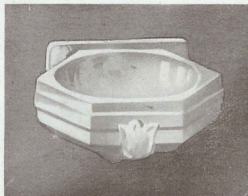

TABLETTES "CÉRAMOGRÈS" EN GRÈS ÉMAILLÉ BLANC

	Dimensions	Choix A	Choix B	Choix C
Forme droite (ci-dessus)	50 × 12		45 75	36 25
	55 × 12		50 75	40 50
	60 × 12		53 75	43 »
	65 × 12		56 25	45 »

	Dimensions	Choix A	Choix B	Choix C
Forme galbée (ci-dessous)	70 × 15		66 75	53 50
	75 × 15		69 »	55 25
	80 × 15		81 75	65 50

N° 216. — Prix : 2 fr.
Crochet porte-essuie-mains.
Saillie : 3,5 c/m

N° 227. — Prix : 1 fr. 50
Crochet porte-essuie-mains
Saillie : 2 c/m

N° 200. — Prix : 16 fr.
Porte-savon
à double fond

N° 205. — Prix : 8 fr.
Crochet porte-peignoirs
Saillie : 9 c/m.

N° 202. — Prix : 60 fr
Porte-savon et éponge à double fond

N° 201. — Prix : 35 fr.
Porte-éponge à double fond

N° 204 - Prix: 17 fr. 50
Porte-verre et brosse à
dents avec gobelet
en cristal opale

ACCESSOIRES EN PORCELAINE

Prix du gobelet seul en cristal opale: 4 fr. 50

N° 203 — Prix: 34 fr.
Porte-verre et brosse à dents, double
Complet avec 2 gobelets en cristal opale

N° 212 — Tablette en marbrite, épaisseur 6 mm, avec consoles en porcelaine
En 60×12, Prix: 50 fr. — En 70×12, Prix: 56 fr.