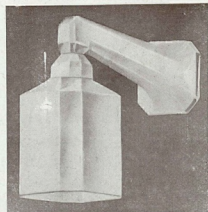

N° 107 — Prix : 32 fr.
Avec tulipe double bague
notre modèle en opale
"ALBA"

Saillie à l'axe : 18 cm.