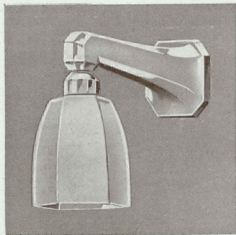

APPLIQUES EN PORCELAINE

N° 105 — Prix : 30 fr.
Avec tulipe double bague
six pans à relief en opale
"ALBA"

N° 148 — Prix : 28 fr.
Avec boule tronquée de 12 cm
en opale "ALBA"