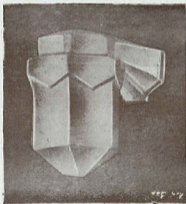

N° 119. - Prix : 40 fr.
Applique courte avec
verrine en opale
"ALBA-TRIPLEX"
pour lampes de 40 w.
sphériques
Saillie à l'axe : 11 cm