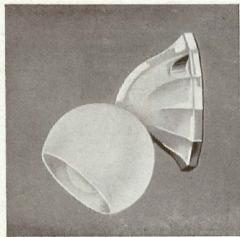

N° 156. — Prix : 50 fr.
 Avec boule opale
 de 15 c/m à griffe de 80 $\frac{m}{m}$,
 pour lampe de 60 watts
 Hauteur : 28 c/m

N° 136. — Prix : 40 fr.
 Avec tulipe
 double bague
 en opale "ALBA"
 Hauteur : 18 c/m

N° 135. — Prix: 34 fr.
Avec tulipe double bague
en opale "ALBA"

Hauteur: 21 c/m

PLAFONNIERS EN PORCELAINES

N° 111. — Prix: 34 fr.
Avec tulipe double bague
en opale "ALBA"

Hauteur: 21 c/m

N° 134. — Prix 34 fr.
Avec tulipe double bague
en opale "ALBA"

Hauteur: 21 c/m

N° 463

N° 463. — Prix 19 fr.
Applique cache douille, en
porcelaine, avec douille montée
sur bronze pour lampe
sphérique de 40 watts

N° 462

N° 462. — Prix 23 fr.
Applique murale
avec verrerie opale
forme boule tronquée
de 10 c m, pour lampe
de 40 watts sphérique