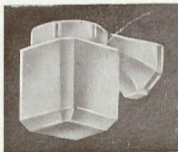

N° 152 - Prix : 38 fr. 50

Applique avec cube
de 8×8 c/m en opale
"ALBA-TRIPLEX"
pour lampe
de 25 ou 40 watts
sphérique

Saillie : 15 c/m.