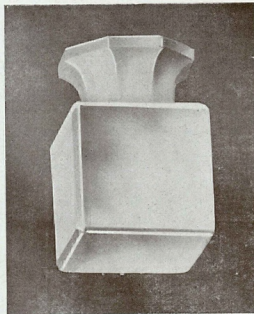

N° 139. — Prix 76 fr.
Avec cube "ALBA-TRIPLEX" de 15 x 15 c/m
Griffe de 85 $\frac{m}{m}$, Hauteur 24 c/m
N° 167. — Prix 108 fr.
Avec cube "ALBA-TRIPLEX" de 20 x 20 c/m
Griffe de 100 $\frac{m}{m}$, Hauteur 29 c/m
N° 168. — Prix 150 fr.
Avec cube "ALBA-TRIPLEX" de 25 x 25
Hauteur 38 c/m