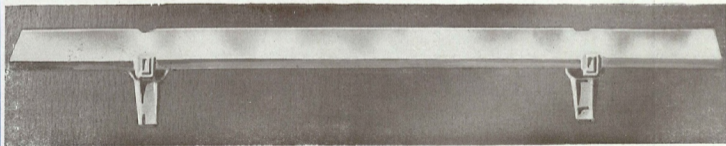

N° 212 — Tablette en marbrite, épaisseur 6 mm, avec consoles en porcelaine
En 60×12, Prix: 50 fr. — En 70×12, Prix: 56 fr.