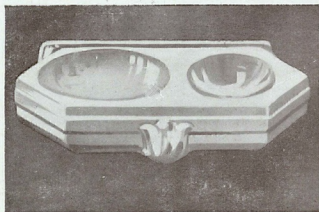

TABLETTES "CÉRAMOGRÈS" EN GRÈS ÉMAILLÉ BLANC

	Dimensions	Choix A	Choix B	Choix C
Forme droite (ci-dessus)	50 × 12		45 75	36 25
	55 × 12		50 75	40 50
	60 × 12		53 75	43 »
	65 × 12		56 25	45 »

	Dimensions	Choix A	Choix B	Choix C
Forme galbée (ci-dessous)	70 × 15		66 75	53 50
	75 × 15		69 »	55 25
	80 × 15		81 75	65 50

N° 216. — Prix : 2 fr.
Crochet porte-essuie-mains.
Saillie : 3,5 c/m

N° 227. — Prix : 1 fr. 50
Crochet porte-essuie-mains
Saillie : 2 c/m

N° 200. — Prix : 16 fr.
Porte-savon
à double fond

N° 205. — Prix : 8 fr.
Crochet porte-peignoirs
Saillie : 9 c/m.

N° 202. — Prix : 60 fr
Porte-savon et éponge à double fond

N° 201. — Prix : 35 fr.
Porte-éponge à double fond

N° 204 - Prix: 17 fr. 50
Porte-verre et brosse à
dents avec gobelet
en cristal opale

ACCESSOIRES EN PORCELAINE