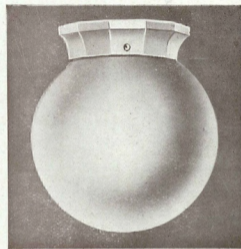

N° 139. — Prix 76 fr.
Avec cube "ALBA-TRIPLEX" de 15 x 15 c/m
Griffe de 85 $\frac{m}{m}$, Hauteur 24 c/m
N° 167. — Prix 108 fr.
Avec cube "ALBA-TRIPLEX" de 20 x 20 c/m
Griffe de 100 $\frac{m}{m}$, Hauteur 29 c/m
N° 168. — Prix 150 fr.
Avec cube "ALBA-TRIPLEX" de 25 x 25
Hauteur 38 c/m

PLAFONNIERS EN PORCELAINE

N° 185. — Prix : 29 fr.
Cube de 8×8 c/m - Griffe de 65 $\frac{m}{m}$

N° 186. — Prix : 59 fr.
Cube de 15×15 c/m - Griffe de 80 $\frac{m}{m}$

N° 187. — Prix : 86 fr. 50
Cube de 20×20 c/m - Griffe de 100 $\frac{m}{m}$

N° 188. — Prix : 120 fr.
Cube de 25×25 c/m - Griffe de 125 $\frac{m}{m}$

N° 113. — Prix : 45 fr.
Boule de 15 c/m
Hauteur: 21 c/m

N° 174 — Prix : 62 fr.
Boule de 20 c/m
Hauteur: 30 c/m

N° 175. — Prix : 90 fr.
Boule de 25 c/m
Hauteur: 38 c/m