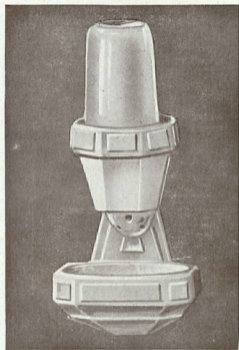

N° 226. — Prix: 4 fr. 50
Crochet porte-peignoir
Saillie: 5 c/m.

N° 218. — Prix: 15 fr.
Porte-savon à double fond
avec aération du savon

N° 210 — Prix: 1 fr. 25
Crochet porte-gant
monté sur vis

N° 222.- Prix: 25 fr. Porte-éponge avec trous d'aération

N° 220 - Prix: 38 fr. — Porte-verre
et brosses à dents combiné avec porte-savon
Complet avec le gobelet cristal opale

ACCESSOIRES EN PORCELAINE

N° 221. — Prix: 25 fr.
Double porte-savon à double fond
avec dispositif d'aération du savon

N° 217. — Prix: 20 fr.
Porte verre et brosses à dents avec dispositif
d'aération des brosses
Complet avec gobelet cristal opale

N° 219. — Prix: 46 fr.
Porte verre et brosses à dents
combiné avec porte-savon
Complet avec gobelet cristal opale