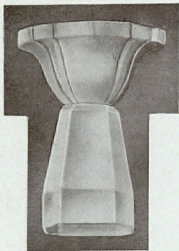

Hauteur : 19 c/m

PLAFONNIERS EN PORCELAINE

N° 137. — Prix : 59 fr.
 Avec verrine en opale
 "ALBA-TRIPLEX"
 pour lampe
 de 25 ou 40 watts
 sphérique
 Hauteur : 28 c/m

N° 112. — Prix : 30 fr.
 Avec coque cache-douille
 en porcelaine
 Hauteur : 11 c/m

N° 156. — Prix : 50 fr.
 Avec boule opale
 de 15 c/m à griffe de 80 $\frac{m}{m}$,
 pour lampe de 60 watts
 Hauteur : 28 c/m

N° 136. — Prix : 40 fr.
 Avec tulipe
 double bague
 en opale "ALBA"
 Hauteur : 18 c/m