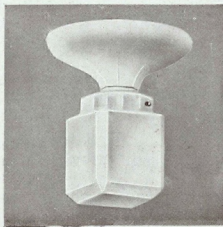

Saillie : 15 c/m.

PLAFONNIERS EN PORCELAINE

N° 132. -- Prix : 32 fr.

Avec tulipe double
bague en opale
"ALBA"

Hauteur : 18 c/m

N° 158. Prix : 49 fr. 50

Avec cube en opale
"ALBA-TRIPLEX"
à griffe de 65 $\frac{m}{m}$
pour lampe de
25 ou 40 watts
sphérique

Hauteur : 18 c/m

N° 157 -- Prix : 42 fr.

Avec boule en opale
de 15 c/m à griffe de 80 $\frac{m}{m}$
pour lampe de 60 w.

Hauteur : 20 c/m

N° 133. -- Prix : 51 fr.

Avec verrine en opale
"ALBA-TRIPLEX"
pour lampe de
25 ou 40 watts
sphérique