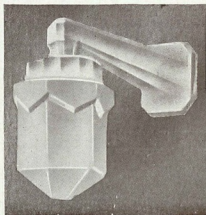

N° 125. — Prix: 50 fr.
Avec verrine en opale
"ALBA-TRIPLEX"
à griffe de 65 $\frac{m}{m}$, pour lampes
de 40 watts sphériques