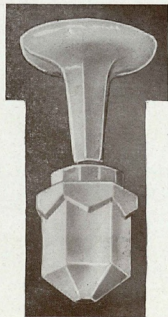

PLAFONNIERS EN PORCELAINE

N° 137. — Prix : 59 fr.
Avec verrine en opale
"ALBA-TRIPLEX"
pour lampe
de 25 ou 40 watts
sphérique
Hauteur : 28 c/m

N° 112. — Prix : 30 fr.
Avec coque cache-douille
en porcelaine
Hauteur : 11 c/m