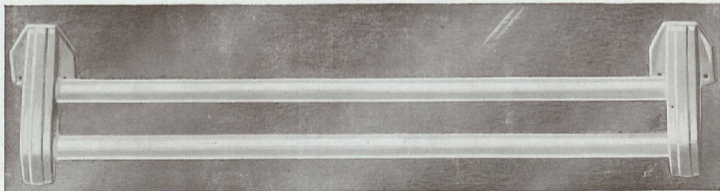

N° 217. — Prix: 20 fr.
Porte verre et brosses à dents avec dispositif
d'aération des brosses
Complet avec gobelet cristal opale

N° 219. — Prix: 46 fr.
Porte verre et brosses à dents
combiné avec porte-savon
Complet avec gobelet cristal opale

Le gobelet séparé, prix: 4 fr. 50

ACCESSOIRES EN PORCELAINE

N° 211 — Prix: 27 fr. — Porte serviette simple avec consoles en porcelaine. Longueur 64 c/m.

N° 211bis — Prix: 24 fr. — Le même, mais en 54 c/m de longueur.