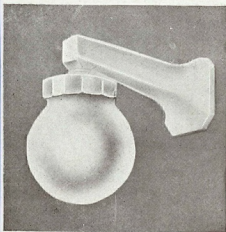

APPLIQUES EN PORCELAIN

N° 153 — Prix: 36 fr.
Avec boule opale de 10 c.m.
à griffe de 65 $\frac{m}{m}$, pour lampes
de 25 ou 40 watts sphériques

N° 153 bis. — Prix: 39 fr.
Avec boule opale de 15 c.m.
à griffe de 80 $\frac{m}{m}$, pour lampes
de 60 watts

Saillie à l'axe: 18 c.m.

N° 122. — Prix: 47 fr.
Avec verrine en opale
"ALBA-TRIPLEX"
à griffe de 65 $\frac{m}{m}$, pour lampes
de 40 watts sphériques

N° 154. — Prix: 45 fr. 50
Avec cube de 8×8 c.m.
en opale "ALBA-TRIPLEX"
à griffe de 65 $\frac{m}{m}$, pour lampes
de 25 ou 40 watts sphériques

APPLIQUES EN PORCELAINÉ

N° 149. — Prix: 39 fr.

Avec boule opale de 10 c/m.
à griffe de 65 $\frac{m}{m}$, pour lampes
de 25 ou 40 watts sphériques

N° 149 bis. — Prix: 42 fr.

Avec boule opale de 15 c/m.
à griffe de 80 $\frac{m}{m}$, pour lampes
de 60 watts