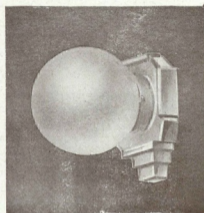

N° 119. - Prix : 40 fr.
Applique courte avec
verrine en opale
"ALBA-TRIPLEX"
pour lampes de 40 w.
sphériques
Saillie à l'axe : 11 cm

N° 151 - Prix : 29 fr.
Applique courte avec
boule opale
pour lampes de 25 w.
sphériques
Saillie : 11 cm.

N° 128. — Prix : 60 fr.

Applique double avec tulipe double bague
en opale "ALBA" Saillie à l'axe ; 14 c/m.

N° 160. — Prix : 39 fr.

Applique avec boule
opale de 10 c/m.
pour lampe de 25 ou
40 watts sphérique