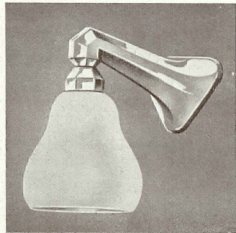

N° 102 -- Prix : 30 fr.
Avec tulipe double bague
notre modèle en opale
"ALBA"

Saillie à l'axe : 18 c'm.

N° 123 — Prix : 30 fr.
Avec tulipe double bague
notre modèle en opale
"ALBA"

N° 166. — Prix : 38 fr.
Avec tulipe à griffe
notre modèle en opale
"ALBA"

Saillie à l'axe : 18 c/m

APPLIQUES EN PORCELAINE

N° 109. — Prix : 28 fr.
Avec tulipe double bague
notre modèle en opale
"ALBA"

APPLIQUES EN PORCELAINE

N° 141. — Prix : 30 fr.
Avec tulipe double bague
notre modèle en opale
"ALBA"