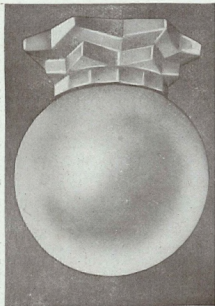

Prix : 50 fr.

Entièrement
 en
 laine
 de 20 c/m
 Saillie : 9 c/m

N° 505. — Prix : 58 fr.
 Avec verrerie en opale "ALBA"
 de 25 c/m de diamètre. - Griffes de 100 %
 Hauteur : 27 c/m

N° 506. Prix : 74 fr.
 Même modèle avec chaîne métal inoxydable
 de 35 c/m de long

PLAFONNIERS ET HUBLOTS
EN PORCELAINE

N° 177. — Prix 45 fr.
Avec boule opale de 15 c/m
Griffe de 85 $\frac{m}{m}$, Hauteur 20 c/m
N° 140 — Prix 62 fr.
Avec boule opalé de 20 c/m
Griffe de 100 $\frac{m}{m}$, Hauteur 27 c/m
N° 178. — Prix 90 fr.
Avec boule opale de 25 c/m
Griffe de 125 $\frac{m}{m}$, Hauteur 34 c/m