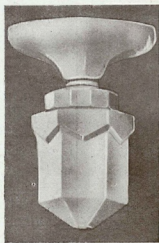

Avec boule en opale
de 15 c/m à griffe de 80 $\frac{m}{m}$
pour lampe de 60 w.

Hauteur : 20 c/m

N° 133. -- Prix : 51 fr.

Avec verrine en opale
"ALBA-TRIPLEX"
pour lampe de
25 ou 40 watts
sphérique

Hauteur : 19 c/m