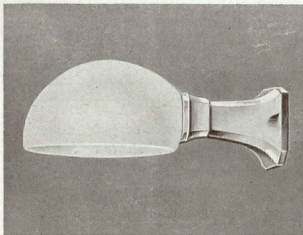

Hauteur: 21 c/m

N° 463

N° 463. — Prix 19 fr.
Applique cache douille, en
porcelaine, avec douille montée
sur bronze pour lampe
sphérique de 40 watts

N° 462

N° 462. — Prix 23 fr.
Applique murale
avec verrerie opale
forme boule tronquée
de 10 c m, pour lampe
de 40 watts sphérique