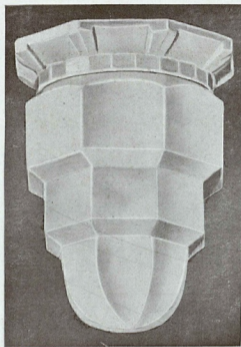

N° 186. — Prix : 59 fr.
Cube de 15×15 c/m - Griffe de 80 $\frac{m}{m}$

N° 187. — Prix : 86 fr. 50
Cube de 20×20 c/m - Griffe de 100 $\frac{m}{m}$

N° 188. — Prix : 120 fr.
Cube de 25×25 c/m - Griffe de 125 $\frac{m}{m}$

N° 117. — Prix: 125 fr.
Plafonnier avec verrerie en opale
"ALBA-TRIPLEX"
Hauteur: 35 c/m - Diamètre: 25 c/m
Griffe de la verrerie: 180 ^{mm}
Ce plafonnier peut sur demande
être équipé à deux lumières