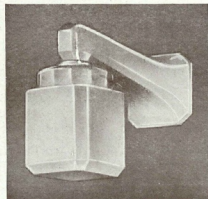

N° 150. — Prix: 48 fr. 50

Avec cube de 8×8 c/m.
en opale "ALBA-TRIPLEX"
à griffe de 65 $\frac{m}{m}$, pour lampes
de 25 ou 40 watts sphériques