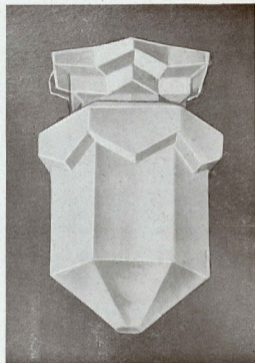

N° 183. — Prix : 59 fr.
Boule de 25 c/m - Griffe de 125 $\frac{m}{m}$

N° 117. — Prix: 125 fr.
 Plafonnier avec verrerie en opale
 "ALBA-TRIPLEX"
 Hauteur: 35 c/m - Diamètre: 25 c/m
 Griffe de la verrerie: 180 ^{mm}
 Ce plafonnier peut sur demande
 être équipé à deux lumières

N° 143. — Prix: 72 fr.
 Plafonnier avec verrerie en opale
 "ALBA"
 Hauteur: 11 c/m - Diamètre: 25 c/m
 Griffe de la verrerie: 180 ^{mm}

*Ce plafonnier peut sur demande
 être équipé à deux lumières*

N° 118. — Prix: 90 fr.
 Plafonnier avec verrerie en opale
 "ALBA-TRIPLEX"
 Hauteur: 30 c/m - Diamètre: 22 c/m
 Griffe de la verrerie: 100 ^{mm}