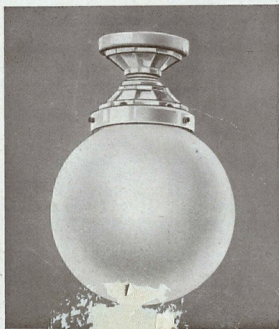

N° 508. — Prix : 46 fr. —
Avec chaîne en métal
Hauteur : 30 c/m

N° 508. — Prix : 60 fr.
Même modèle avec chaîne en métal
inoxydable de 35 c/m de longueur