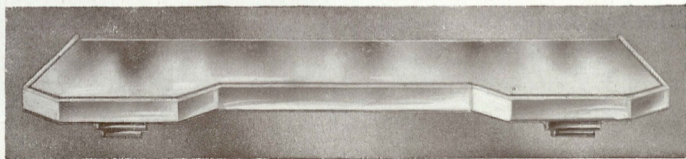

N° 143. — Prix: 72 fr.
 Plafonnier avec verrerie en opale
 "ALBA"
 Hauteur: 11 c/m - Diamètre: 25 c/m
 Griffe de la verrerie: 180 ^{mm}

*Ce plafonnier peut sur demande
 être équipé à deux lumières*

N° 118. — Prix: 90 fr.
 Plafonnier avec verrerie en opale
 "ALBA-TRIPLEX"
 Hauteur: 30 c/m - Diamètre: 22 c/m
 Griffe de la verrerie: 100 ^{mm}

TABLETTES "CÉRAMOGRÈS" EN GRÈS ÉMAILLÉ BLANC

	Dimensions	Choix A	Choix B	Choix C
Forme droite (ci-dessus)	50 × 12		45 75	36 25
	55 × 12		50 75	40 50
	60 × 12		53 75	43 »
	65 × 12		56 25	45 »

	Dimensions	Choix A	Choix B	Choix C
Forme galbée (ci-dessous)	70 × 15		66 75	53 50
	75 × 15		69 »	55 25
	80 × 15		81 75	65 50