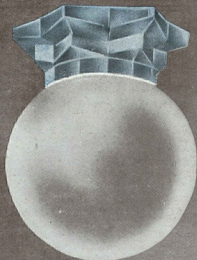

N° 214 (couleur)

Porte-serviette double, en couleur
longueur 64 c/m. consoles en porcelaine
Prix: 70 fr.

*Tous les appareils
de notre catalogue se font
en couleur*

*Prix
sur demande*

*Majoration approximative
de 50 % sur les prix
des articles
en porcelaine blanche*

N° 222 (couleur)

Porte-éponge en couleur, avec aération inférieure
Prix: 50 fr.

APPAREILS D'ÉCLAIRAGE en PORCELAINE de COULEUR (Se font en Jaune, Vert, Lilas et Bleu avec verreries blanches)

N° 126 (couleur)
Avec tulipe, notre modèle
en opale "ALBA"

Prix: 44 fr.

N° 140 (couleur)
Avec verrerie forme boule
en opale "ALBA"
Diamètre: 20 cm.

Prix: 85 fr.

N° 116 (couleur)
Applique réflecteur entièrement
en porcelaine

Prix: 59 fr.

*Tous les appareils de notre catalogue se font en couleur. — Prix sur demande
Majoration approximative de 50 % sur les prix des articles en porcelaine blanche*