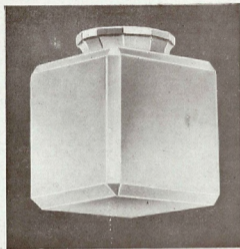

PLAFONNIERS EN PORCELAINE

N° 185. — Prix : 29 fr.
Cube de 8×8 c/m - Griffe de 65 $\frac{m}{m}$