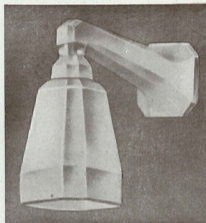

N° 126. — Prix : 32 fr.
Avec tulipe double bague
notre modèle en opale
"ALBA"

Saillie à l'axe : 18 c/m