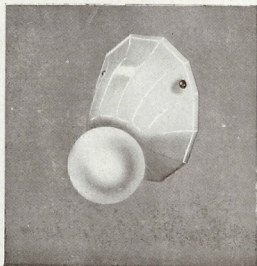

N° 156. — Prix : 50 fr.
 Avec boule opale
 de 15 c/m à griffe de 80 $\frac{m}{m}$,
 pour lampe de 60 watts
 Hauteur : 28 c/m

N° 136. — Prix : 40 fr.
 Avec tulipe
 double bague
 en opale "ALBA"
 Hauteur : 18 c/m

N° 135. — Prix: 34 fr.
Avec tulipe double bague
en opale "ALBA"

Hauteur: 21 c/m

PLAFONNIERS EN PORCELAINES

N° 111. — Prix: 34 fr.
Avec tulipe double bague
en opale "ALBA"

Hauteur: 21 c/m

N° 134. — Prix 34 fr.
Avec tulipe double bague
en opale "ALBA"

Hauteur: 21 c/m

N° 463

N° 463. — Prix 19 fr.
Applique cache douille, en
porcelaine, avec douille montée
sur bronze pour lampe
sphérique de 40 watts

N° 462

N° 462. — Prix 23 fr.
Applique murale
avec verrerie opale
forme boule tronquée
de 10 c m, pour lampe
de 40 watts sphérique