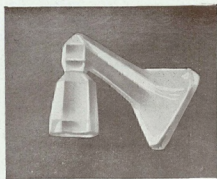

APPLIQUES EN PORCELAINE

N° 121 -- Prix : 26 fr.
Avec tulipe double bague
notre modèle en opale
"ALBA"

N° 104 -- Prix : 23 fr.
Avec coque cache-douille
en porcelaine