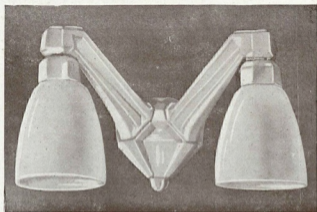

N° 128. — Prix : 60 fr.

Applique double avec tulipe double bague
en opale "ALBA" Saillie à l'axe ; 14 c/m.