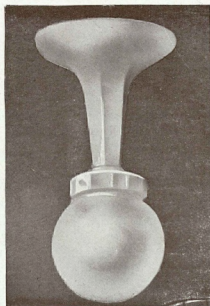

Hauteur : 19 c/m

PLAFONNIERS EN PORCELAINE

N° 137. — Prix : 59 fr.
 Avec verrine en opale
 "ALBA-TRIPLEX"
 pour lampe
 de 25 ou 40 watts
 sphérique
 Hauteur : 28 c/m

N° 112. — Prix : 30 fr.
 Avec coque cache-douille
 en porcelaine
 Hauteur : 11 c/m

N° 156. — Prix : 50 fr.
 Avec boule opale
 de 15 c/m à griffe de 80 $\frac{m}{m}$,
 pour lampe de 60 watts
 Hauteur : 28 c/m

N° 136. — Prix : 40 fr.
 Avec tulipe
 double bague
 en opale "ALBA"
 Hauteur : 18 c/m