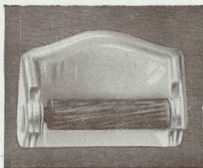

N° 207. — Prix: 22 fr.
Porte rouleau de papier
toilette avec axe
en bois tourné