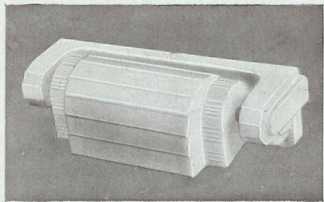

N° 138. — Prix : 80 fr.

Applique en porcelaine style moderne
avec verrerie orientable en opale
"ALBA-TRIPLEX"
montée sur pivots reliés entre eux
Longueur : 32 c/m — Saillie . 12 c/m