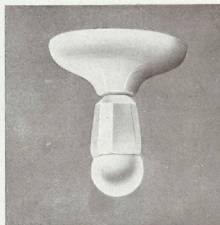

PLAFONNIERS EN PORCELAINE

N° 137. — Prix : 59 fr.
Avec verrine en opale
"ALBA-TRIPLEX"
pour lampe
de 25 ou 40 watts
sphérique
Hauteur : 28 c/m

N° 112. — Prix : 30 fr.
Avec coque cache-douille
en porcelaine
Hauteur : 11 c/m