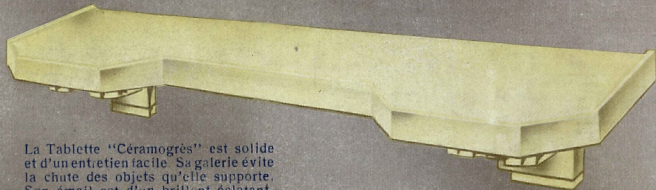

Adoptez-la.

TABLETTES CÉRAMOGRÈS DE COULEUR (Se font en Jaune, Vert, Lilas et Bleu)

Tablettes en grès émaillé couleur,
forme droite

Dimensions

70 × 15	155 fr.
75 × 15	173 fr.
80 × 15	205 fr.

La Tablette "Céramogrès" est solide
et d'un entretien facile. Sa galerie évite
la chute des objets qu'elle supporte.
Son émail est d'un brillant éclatant.