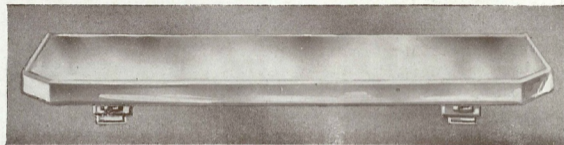

TABLETTES "CÉRAMOGRÈS" EN GRÈS ÉMAILLÉ BLANC