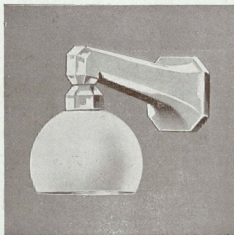

Applique avec verrerie cannelée cylindrique en opale "ALBA-TRIPLEX" pour 2 lampes de 25 watts ordinaires ou 2 lampes de 40 watts sphériques
Longueur : 36 cm. — Saillie : 9 cm.

Cette applique peut se placer verticalement ou horizontalement

N° 162 — Prix : 33 fr.

Applique avec verrerie cannelée cylindrique en opale "ALBA-TRIPLEX" pour lampe de 40 watts ordinaires

*Hauteur : 18 cm.
Saillie : 9 cm.*

N° 163 — Prix : 88 fr.

Plafonnier avec verrerie cannelée cylindrique en opale "ALBA-TRIPLEX" pour lampe de 60 watts
Hauteur : 28 cm.

APPLIQUES EN PORCELAINE

N° 105 — Prix : 30 fr.
Avec tulipe double bague
six pans à relief en opale
"ALBA"

N° 148 — Prix : 28 fr.
Avec boule tronquée de 12 cm
en opale "ALBA"

N° 107 — Prix : 32 fr.
Avec tulipe double bague
notre modèle en opale
"ALBA"