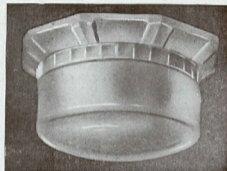

N° 188. — Prix : 120 fr.
Cube de 25×25 c/m - Griffe de 125 $\frac{m}{m}$

N° 113. — Prix : 45 fr.
Boule de 15 c/m
Hauteur: 21 c/m

N° 174 — Prix : 62 fr.
Boule de 20 c/m
Hauteur: 30 c/m

N° 175. — Prix : 90 fr.
Boule de 25 c/m
Hauteur: 38 c/m

N° 180. — Prix : 20 fr.
Boule de 10 c/m - Griffe de 65 $\frac{m}{m}$

N° 181. — Prix : 28 fr.
Boule de 15 c/m - Griffe de 80 $\frac{m}{m}$

N° 182. — Prix : 41 fr.
Boule de 20 c/m - Griffe de 100 $\frac{m}{m}$

N° 183. — Prix : 59 fr.
Boule de 25 c/m - Griffe de 125 $\frac{m}{m}$

N° 117. — Prix: 125 fr.
 Plafonnier avec verrerie en opale
 "ALBA-TRIPLEX"
 Hauteur: 35 c/m - Diamètre: 25 c/m
 Griffe de la verrerie: 180 ^{mm}
 Ce plafonnier peut sur demande
 être équipé à deux lumières